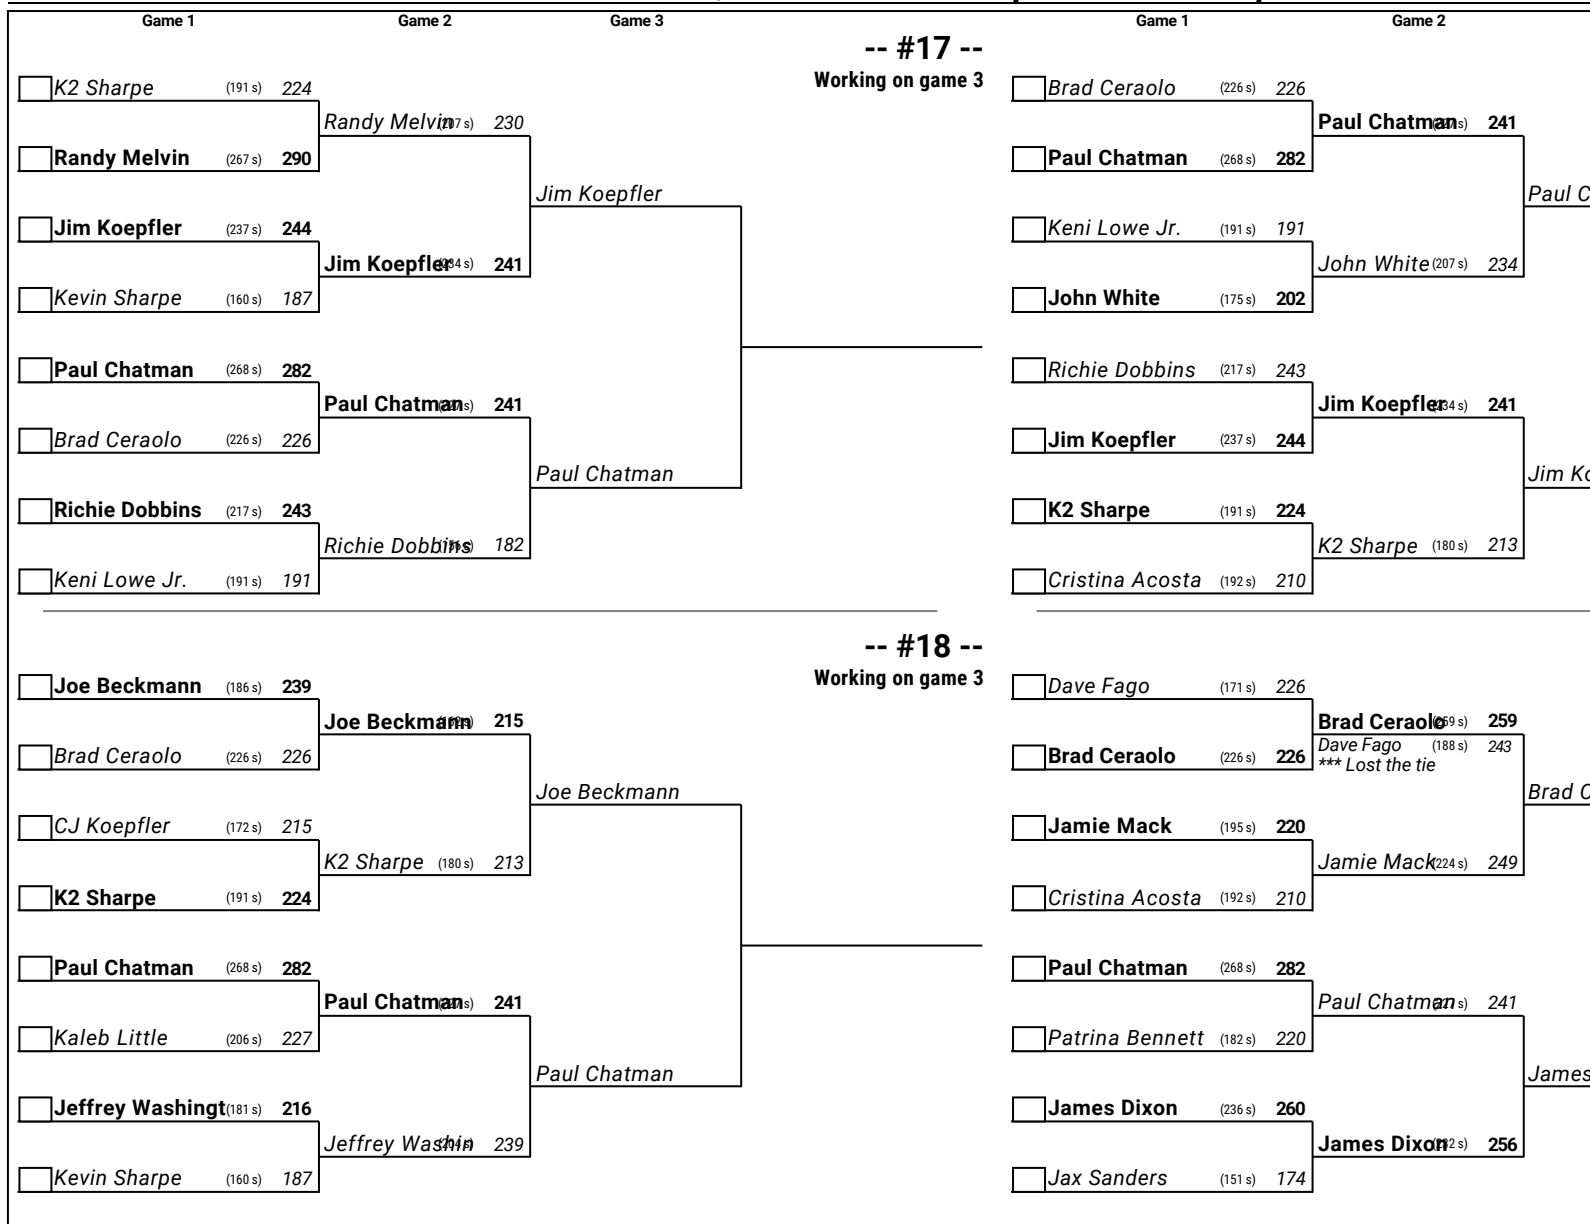

Bracket Diagrams

Sunday 11:00 pm

\$6 Brackets - Handicap 1-2-3 - Handicap

\$6 Brackets - Handicap 1-2-3 - Handicap

\$6 Brackets - Handicap 1-2-3 - Handicap

\$6 Brackets - Handicap 1-2-3 - Handicap

\$6 Brackets - Handicap 1-2-3 - Handicap

\$6 Brackets - Handicap 1-2-3 - Handicap

\$6 Brackets - Handicap 1-2-3 - Handicap

\$6 Brackets - Handicap 1-2-3 - Handicap

\$6 Brackets - Handicap 1-2-3 - Handicap

\$6 Brackets - Handicap 1-2-3 - Handicap