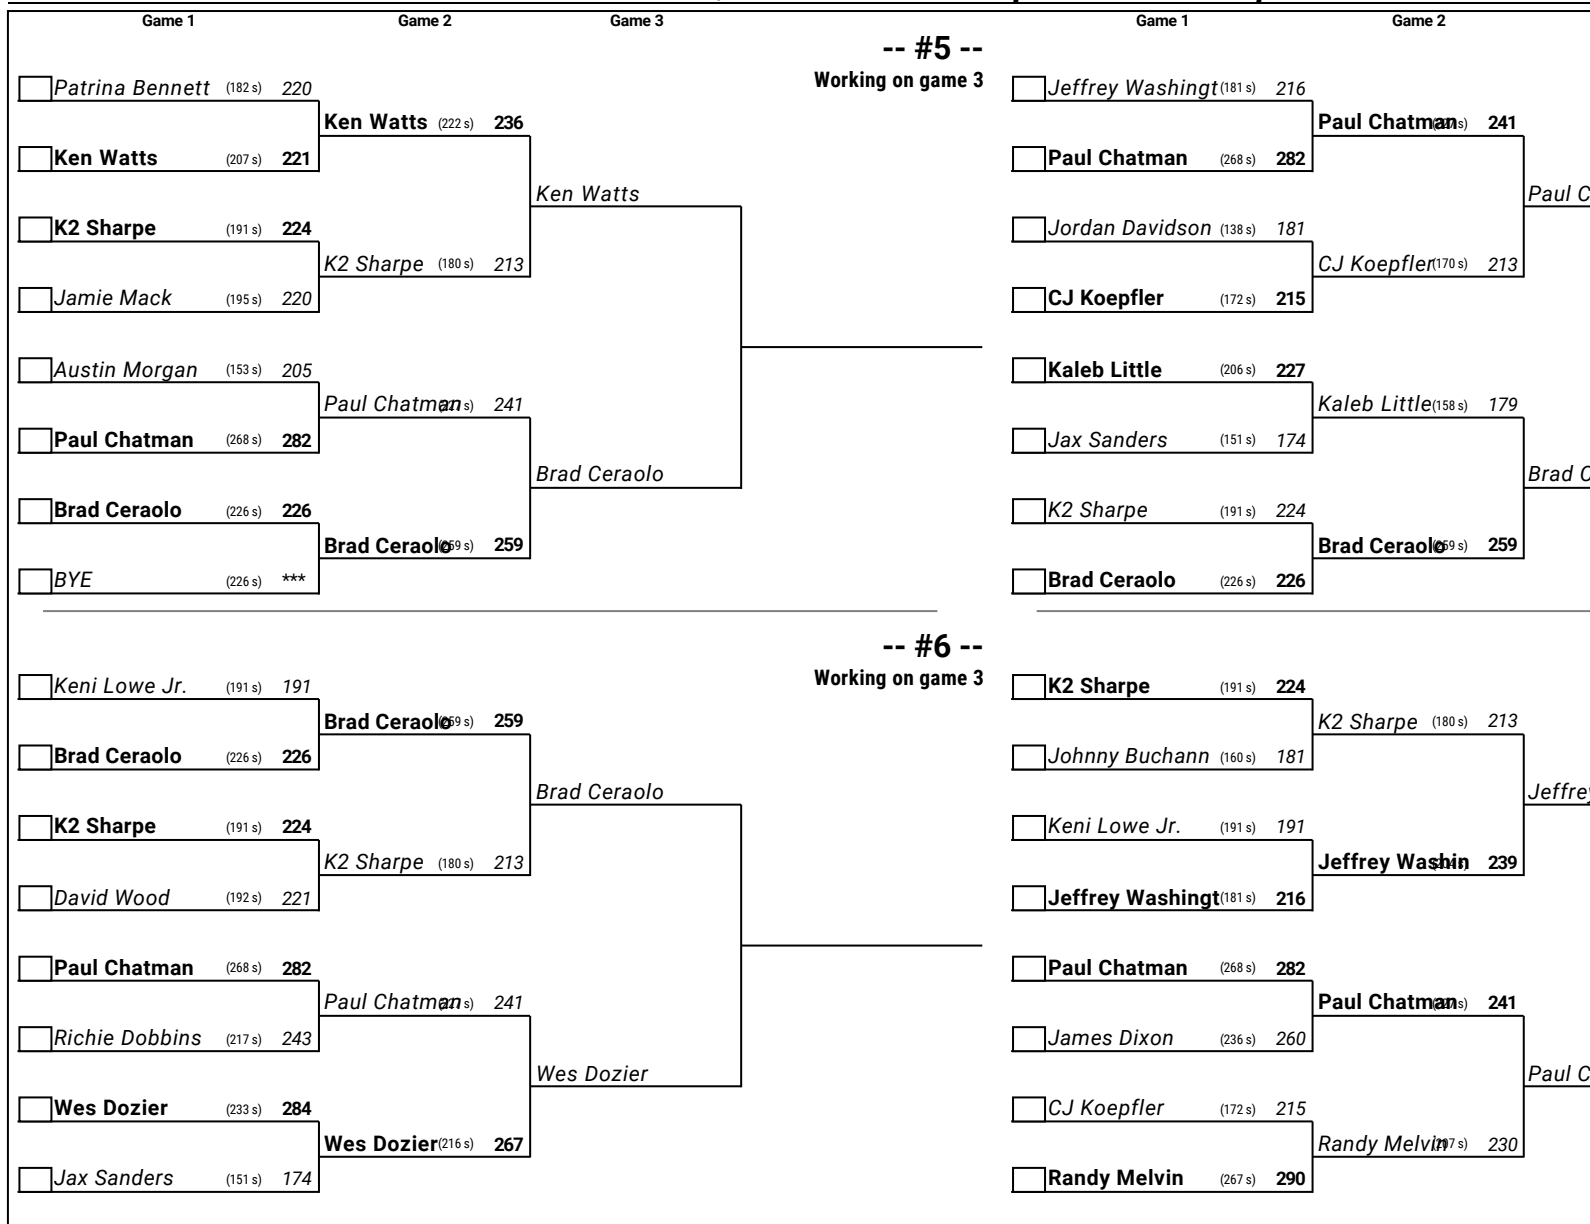

Bracket Diagrams

Sunday 11:00 pm

\$6 Brackets - Handicap 1-2-3 - Handicap

\$6 Brackets - Handicap 1-2-3 - Handicap

\$6 Brackets - Handicap 1-2-3 - Handicap

\$6 Brackets - Handicap 1-2-3 - Handicap

\$6 Brackets - Handicap 1-2-3 - Handicap

\$6 Brackets - Handicap 1-2-3 - Handicap

\$6 Brackets - Handicap 1-2-3 - Handicap

\$6 Brackets - Handicap 1-2-3 - Handicap

\$6 Brackets - Handicap 1-2-3 - Handicap

\$6 Brackets - Handicap 1-2-3 - Handicap