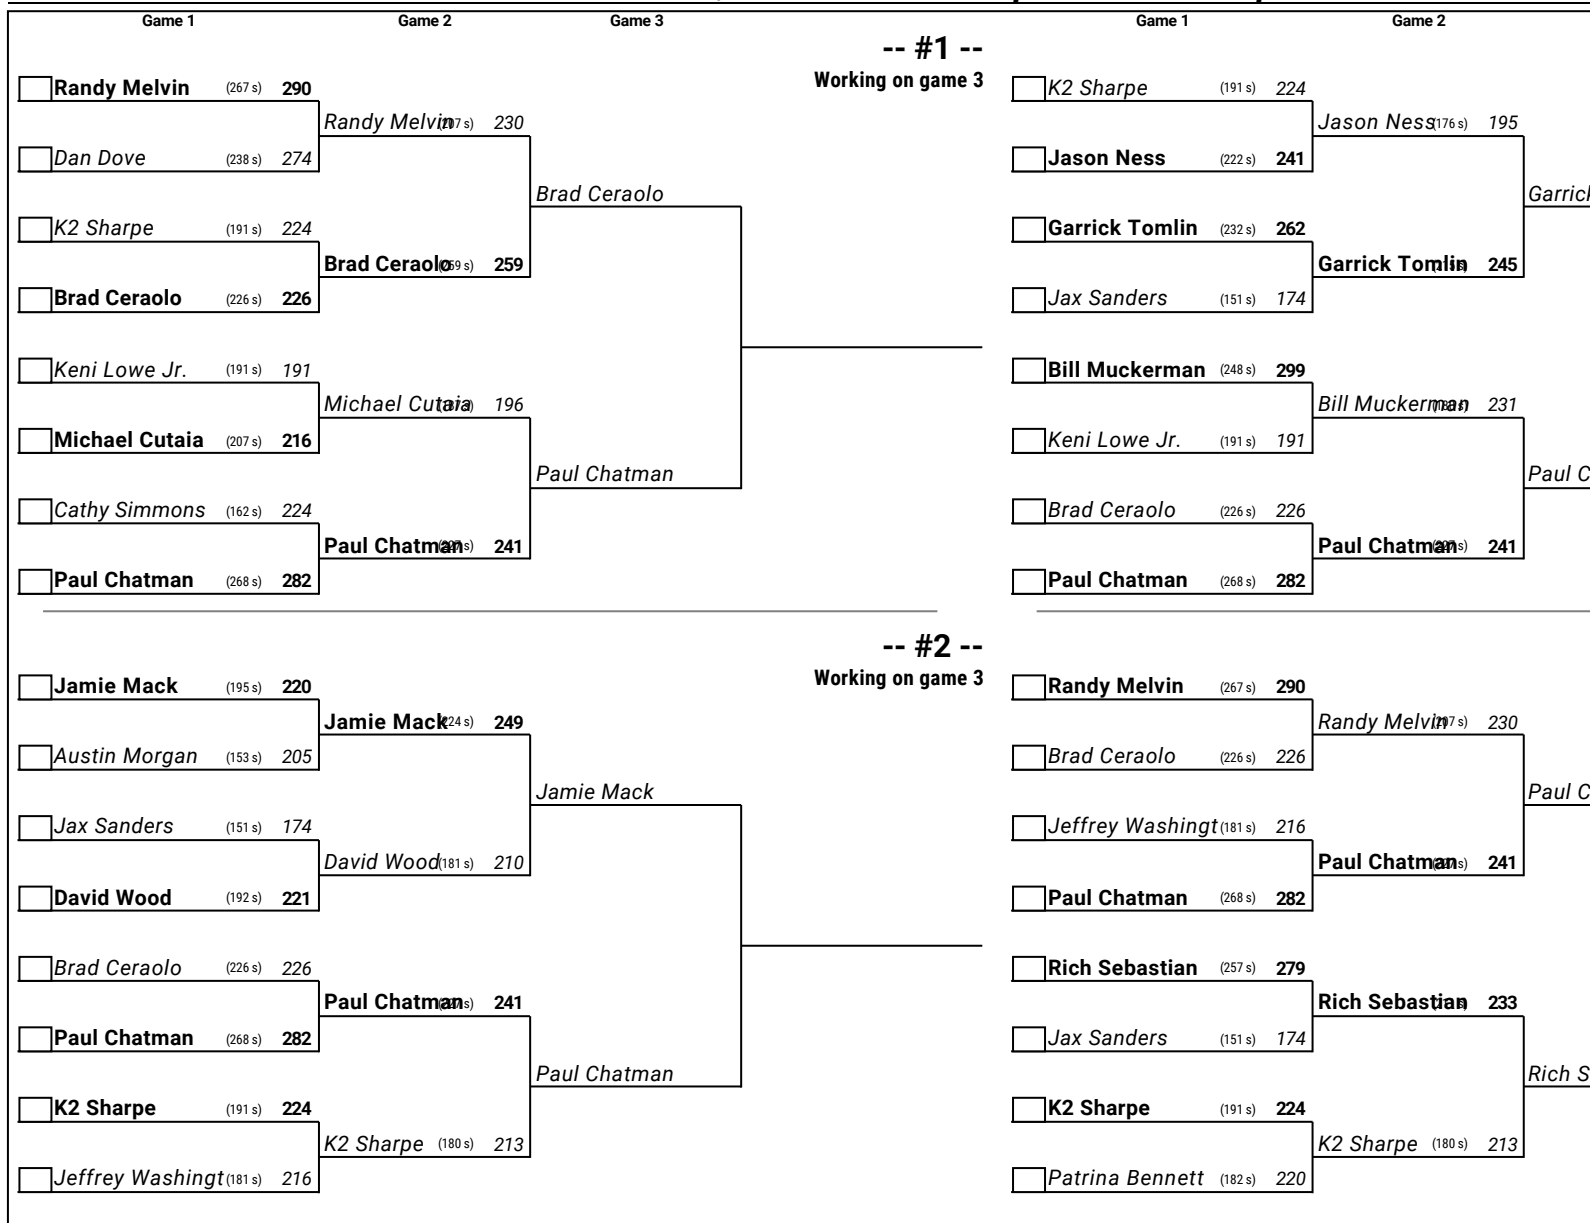

Bracket Diagrams

Sunday 11:00 pm

\$6 Brackets - Handicap 1-2-3 - Handicap

\$6 Brackets - Handicap 1-2-3 - Handicap

\$6 Brackets - Handicap 1-2-3 - Handicap

\$6 Brackets - Handicap 1-2-3 - Handicap

\$6 Brackets - Handicap 1-2-3 - Handicap

\$6 Brackets - Handicap 1-2-3 - Handicap

\$6 Brackets - Handicap 1-2-3 - Handicap

\$6 Brackets - Handicap 1-2-3 - Handicap

\$6 Brackets - Handicap 1-2-3 - Handicap

\$6 Brackets - Handicap 1-2-3 - Handicap