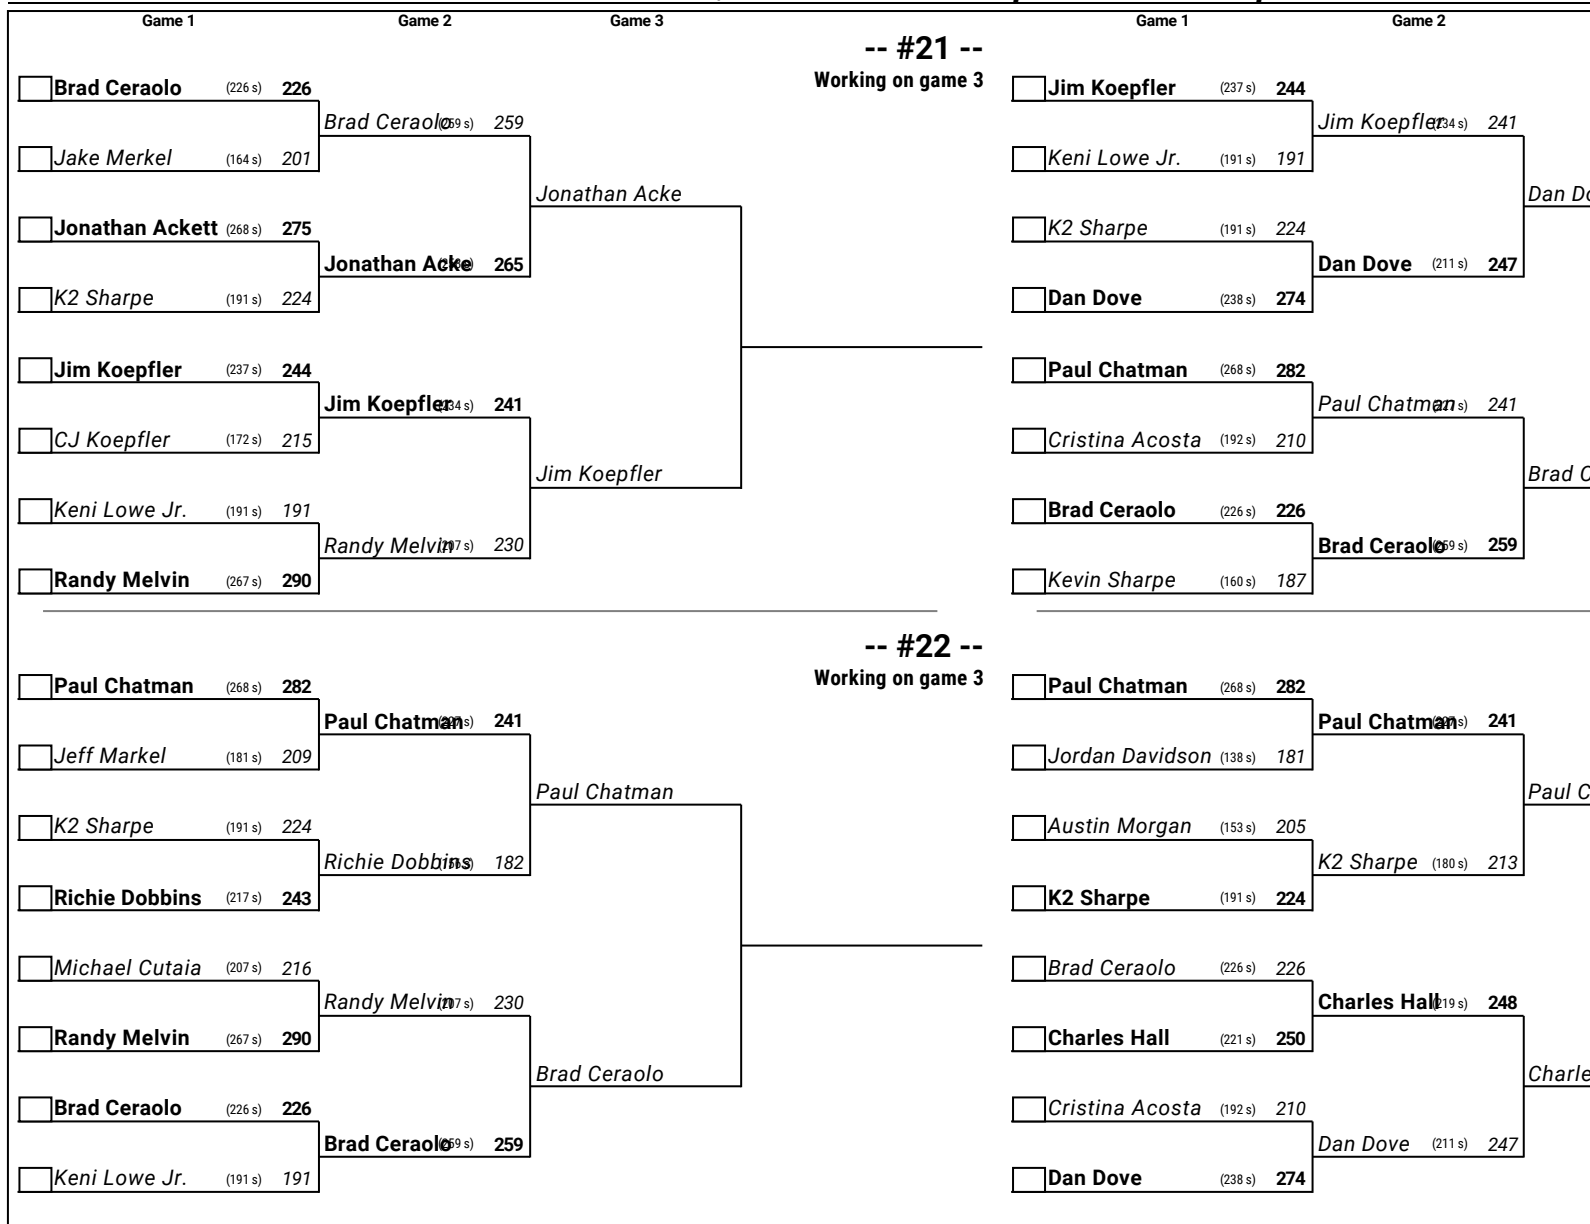

Bracket Diagrams

Sunday 11:00 pm

\$6 Brackets - Handicap 1-2-3 - Handicap

\$6 Brackets - Handicap 1-2-3 - Handicap

\$6 Brackets - Handicap 1-2-3 - Handicap

\$6 Brackets - Handicap 1-2-3 - Handicap

\$6 Brackets - Handicap 1-2-3 - Handicap

\$6 Brackets - Handicap 1-2-3 - Handicap

\$6 Brackets - Handicap 1-2-3 - Handicap

\$6 Brackets - Handicap 1-2-3 - Handicap

\$6 Brackets - Handicap 1-2-3 - Handicap

\$6 Brackets - Handicap 1-2-3 - Handicap