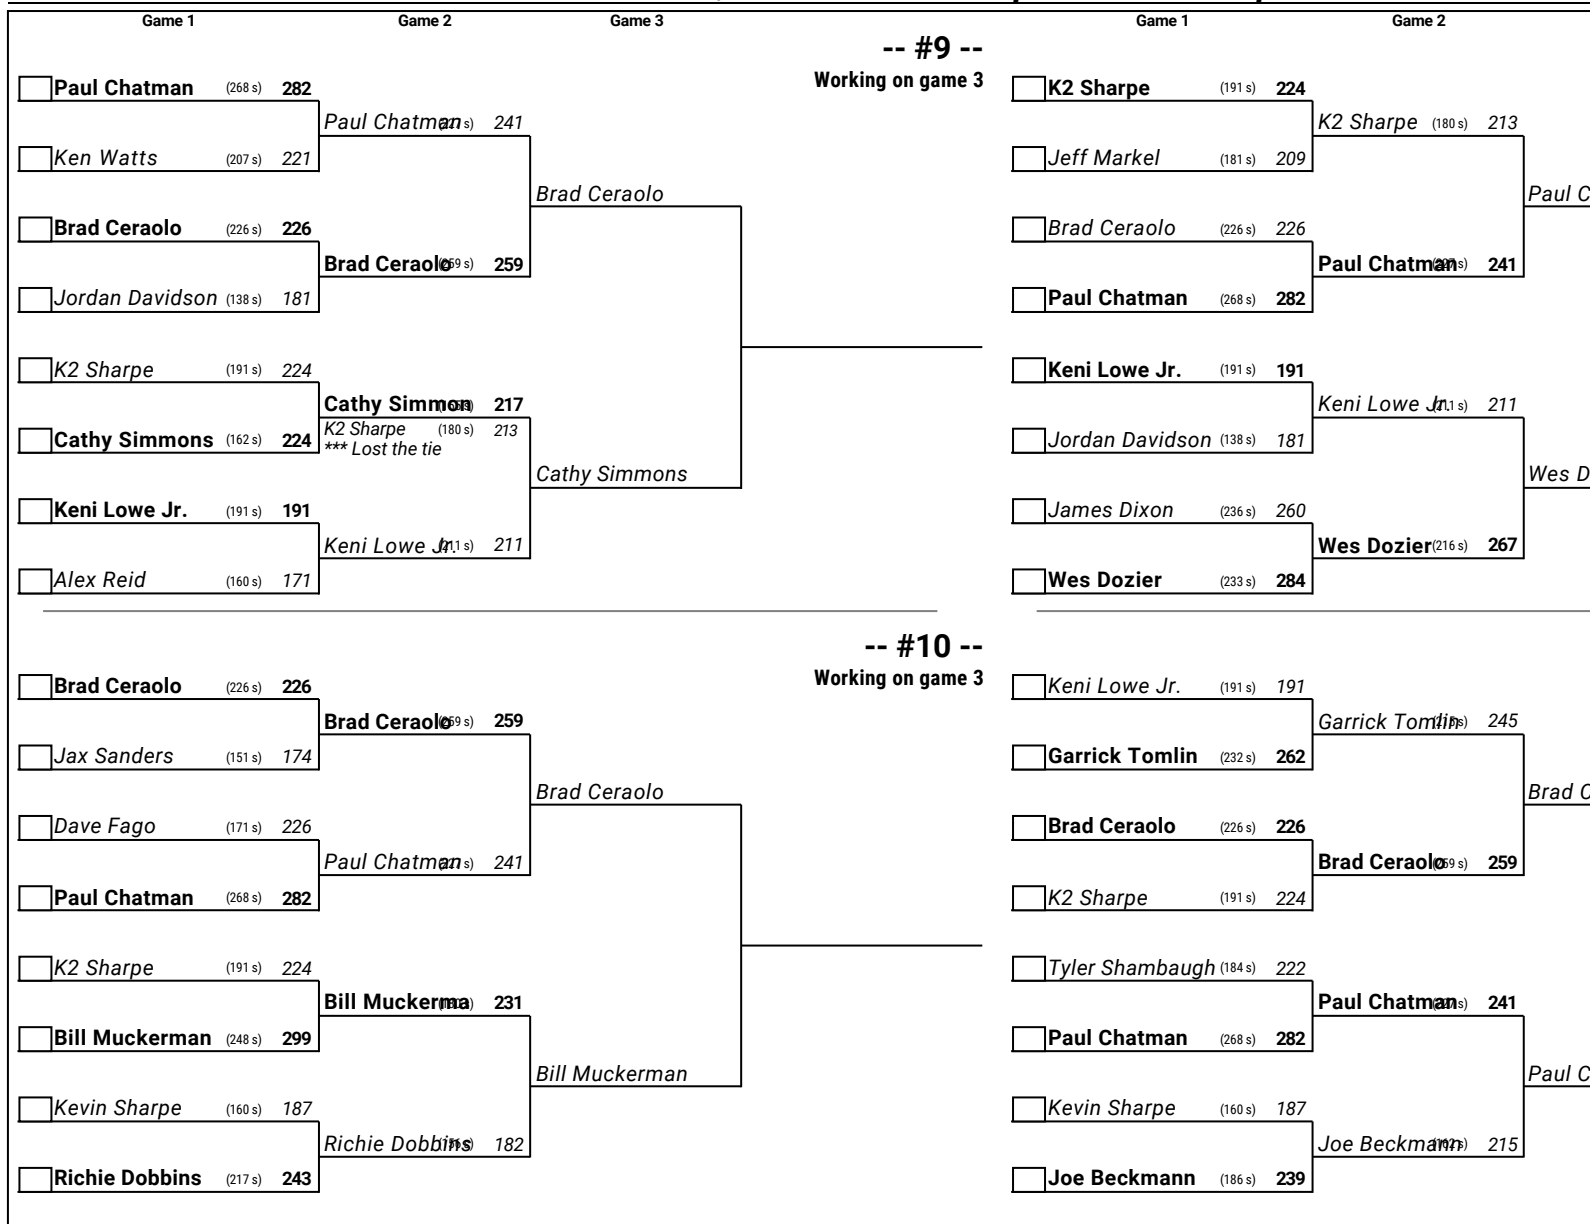

Bracket Diagrams

Sunday 11:00 pm

\$6 Brackets - Handicap 1-2-3 - Handicap

\$6 Brackets - Handicap 1-2-3 - Handicap

\$6 Brackets - Handicap 1-2-3 - Handicap

\$6 Brackets - Handicap 1-2-3 - Handicap

\$6 Brackets - Handicap 1-2-3 - Handicap

\$6 Brackets - Handicap 1-2-3 - Handicap

\$6 Brackets - Handicap 1-2-3 - Handicap

\$6 Brackets - Handicap 1-2-3 - Handicap

\$6 Brackets - Handicap 1-2-3 - Handicap

\$6 Brackets - Handicap 1-2-3 - Handicap