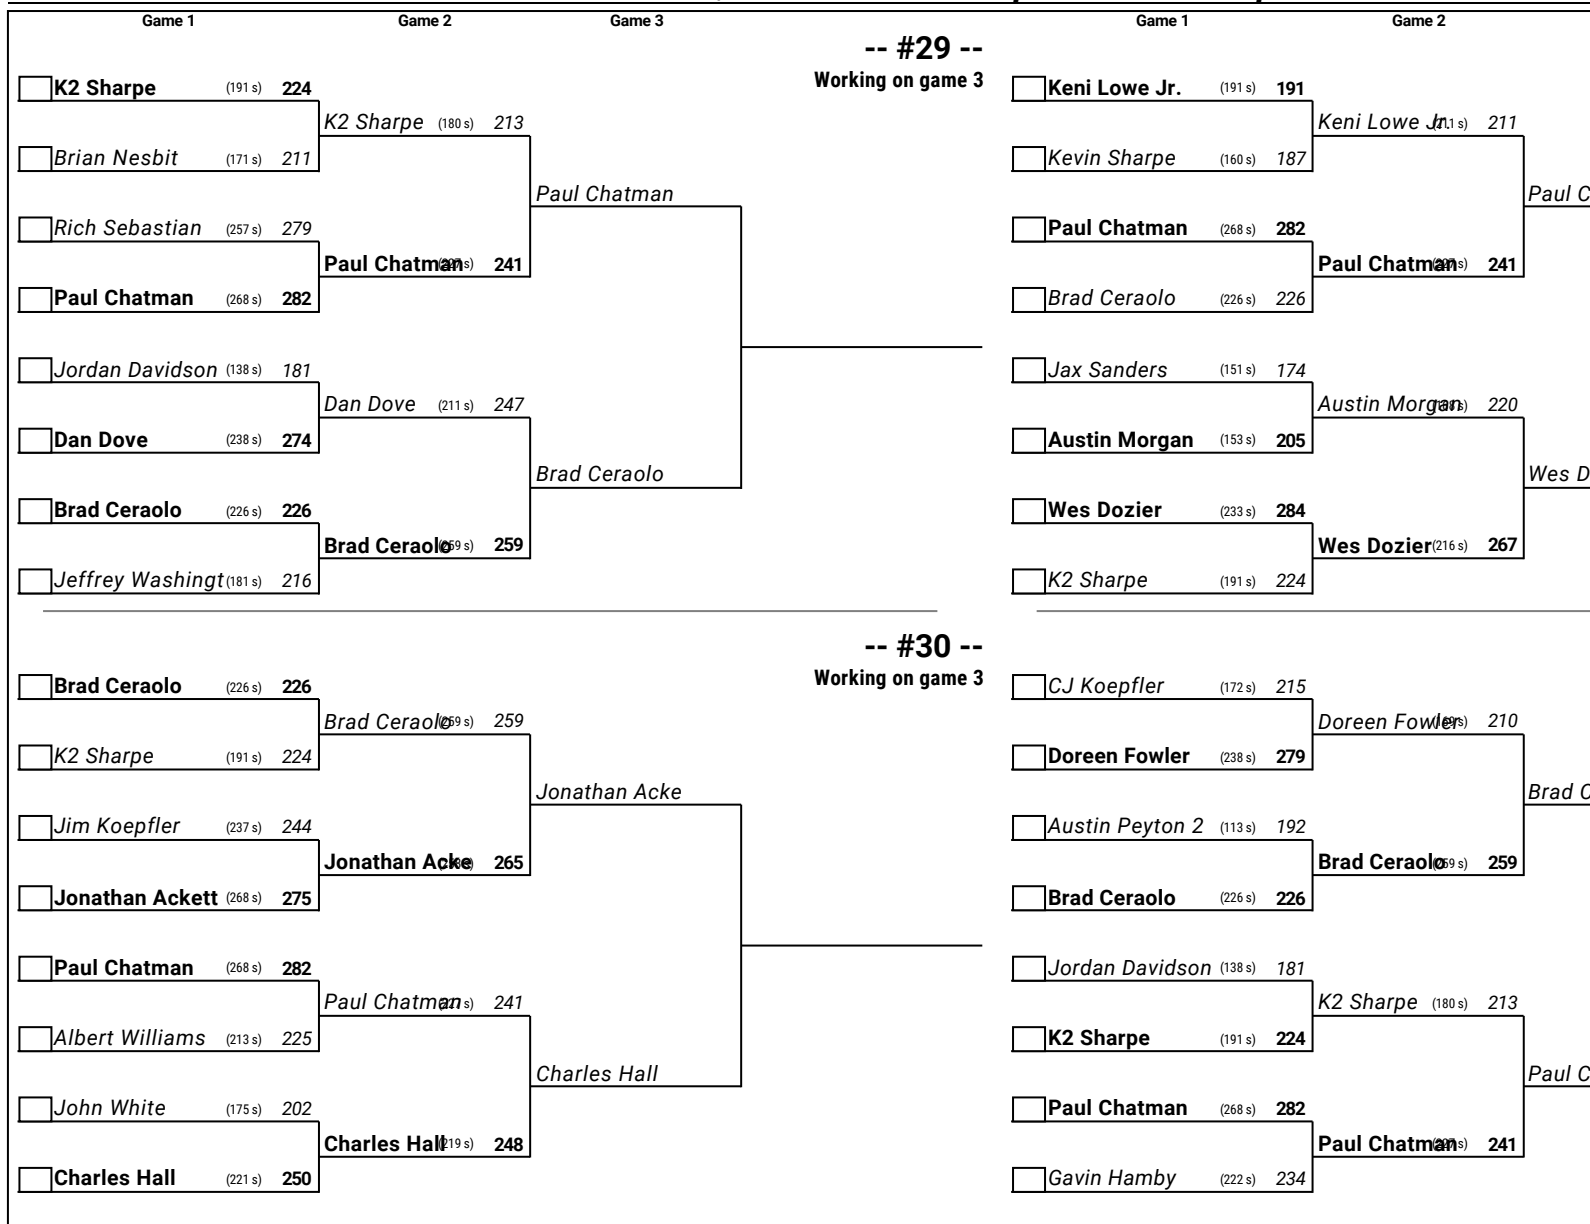

Bracket Diagrams

Sunday 11:00 pm

\$6 Brackets - Handicap 1-2-3 - Handicap

\$6 Brackets - Handicap 1-2-3 - Handicap

\$6 Brackets - Handicap 1-2-3 - Handicap

\$6 Brackets - Handicap 1-2-3 - Handicap

\$6 Brackets - Handicap 1-2-3 - Handicap

\$6 Brackets - Handicap 1-2-3 - Handicap

\$6 Brackets - Handicap 1-2-3 - Handicap

\$6 Brackets - Handicap 1-2-3 - Handicap

\$6 Brackets - Handicap 1-2-3 - Handicap

\$6 Brackets - Handicap 1-2-3 - Handicap