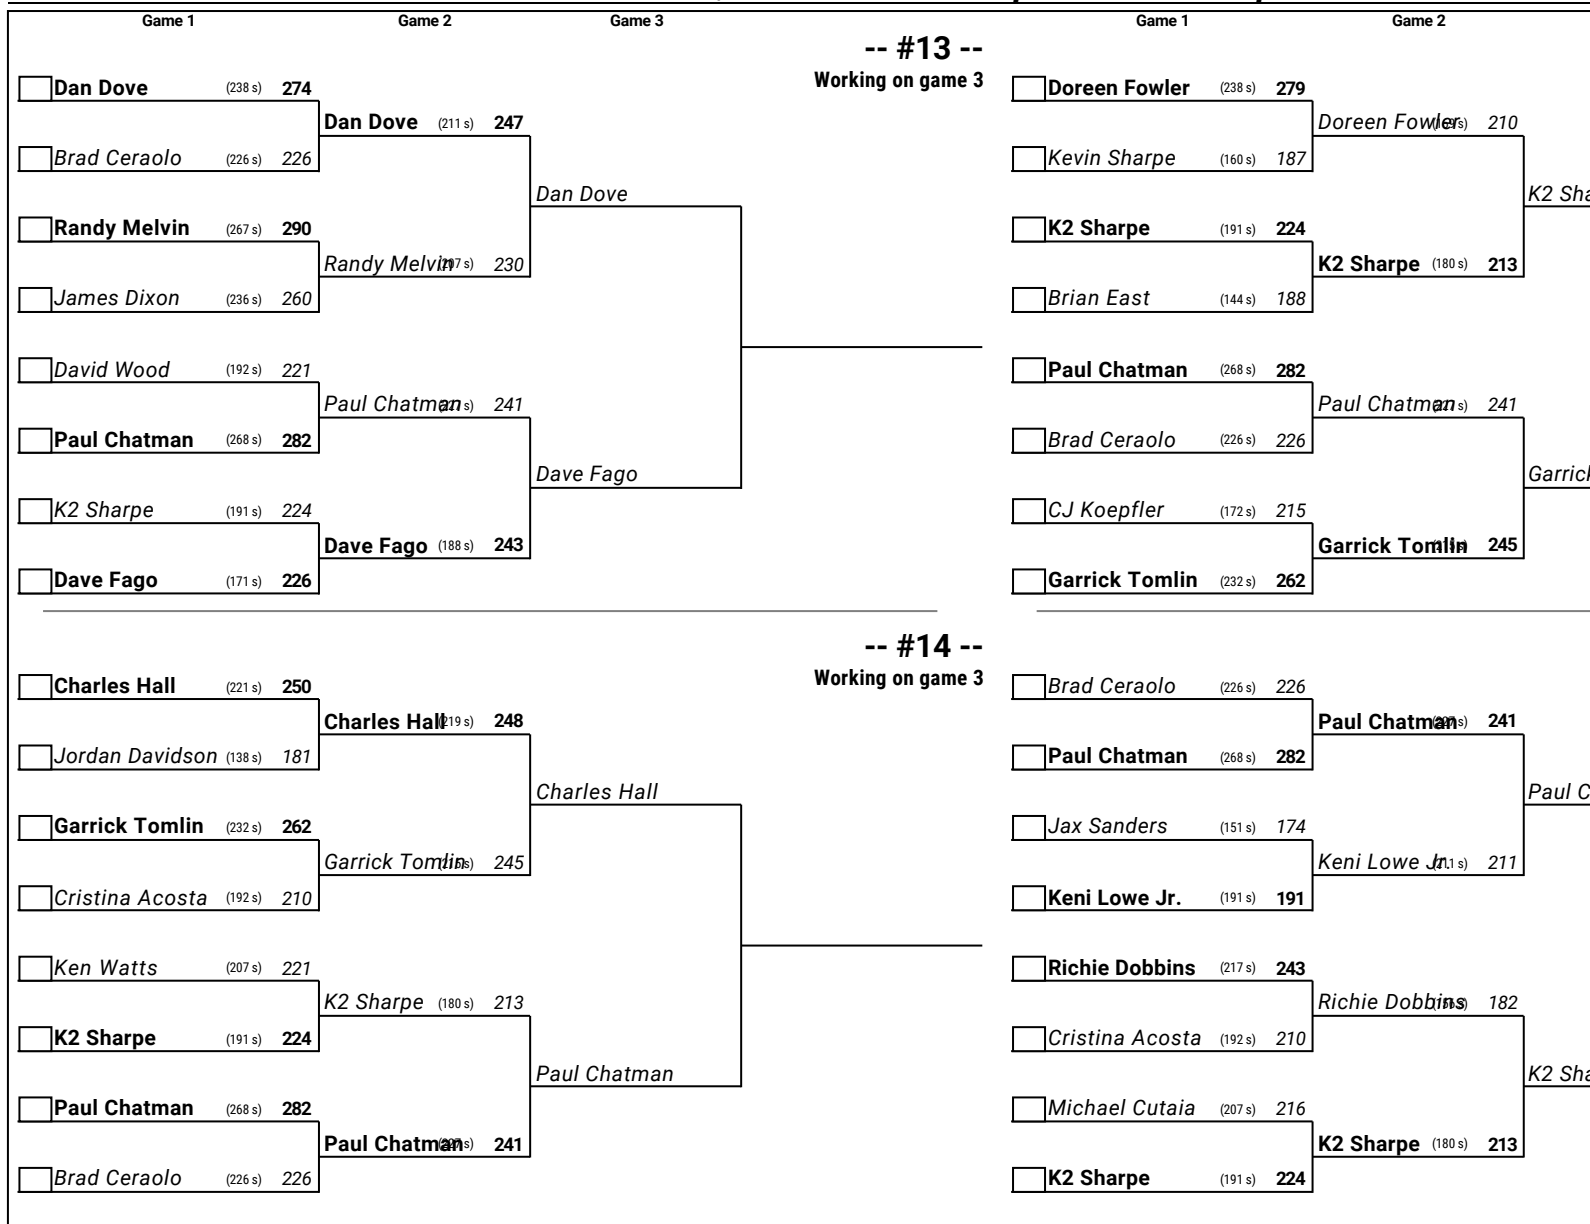

Bracket Diagrams

Sunday 11:00 pm

\$6 Brackets - Handicap 1-2-3 - Handicap

\$6 Brackets - Handicap 1-2-3 - Handicap

\$6 Brackets - Handicap 1-2-3 - Handicap

\$6 Brackets - Handicap 1-2-3 - Handicap

\$6 Brackets - Handicap 1-2-3 - Handicap

\$6 Brackets - Handicap 1-2-3 - Handicap

\$6 Brackets - Handicap 1-2-3 - Handicap

\$6 Brackets - Handicap 1-2-3 - Handicap

\$6 Brackets - Handicap 1-2-3 - Handicap

\$6 Brackets - Handicap 1-2-3 - Handicap